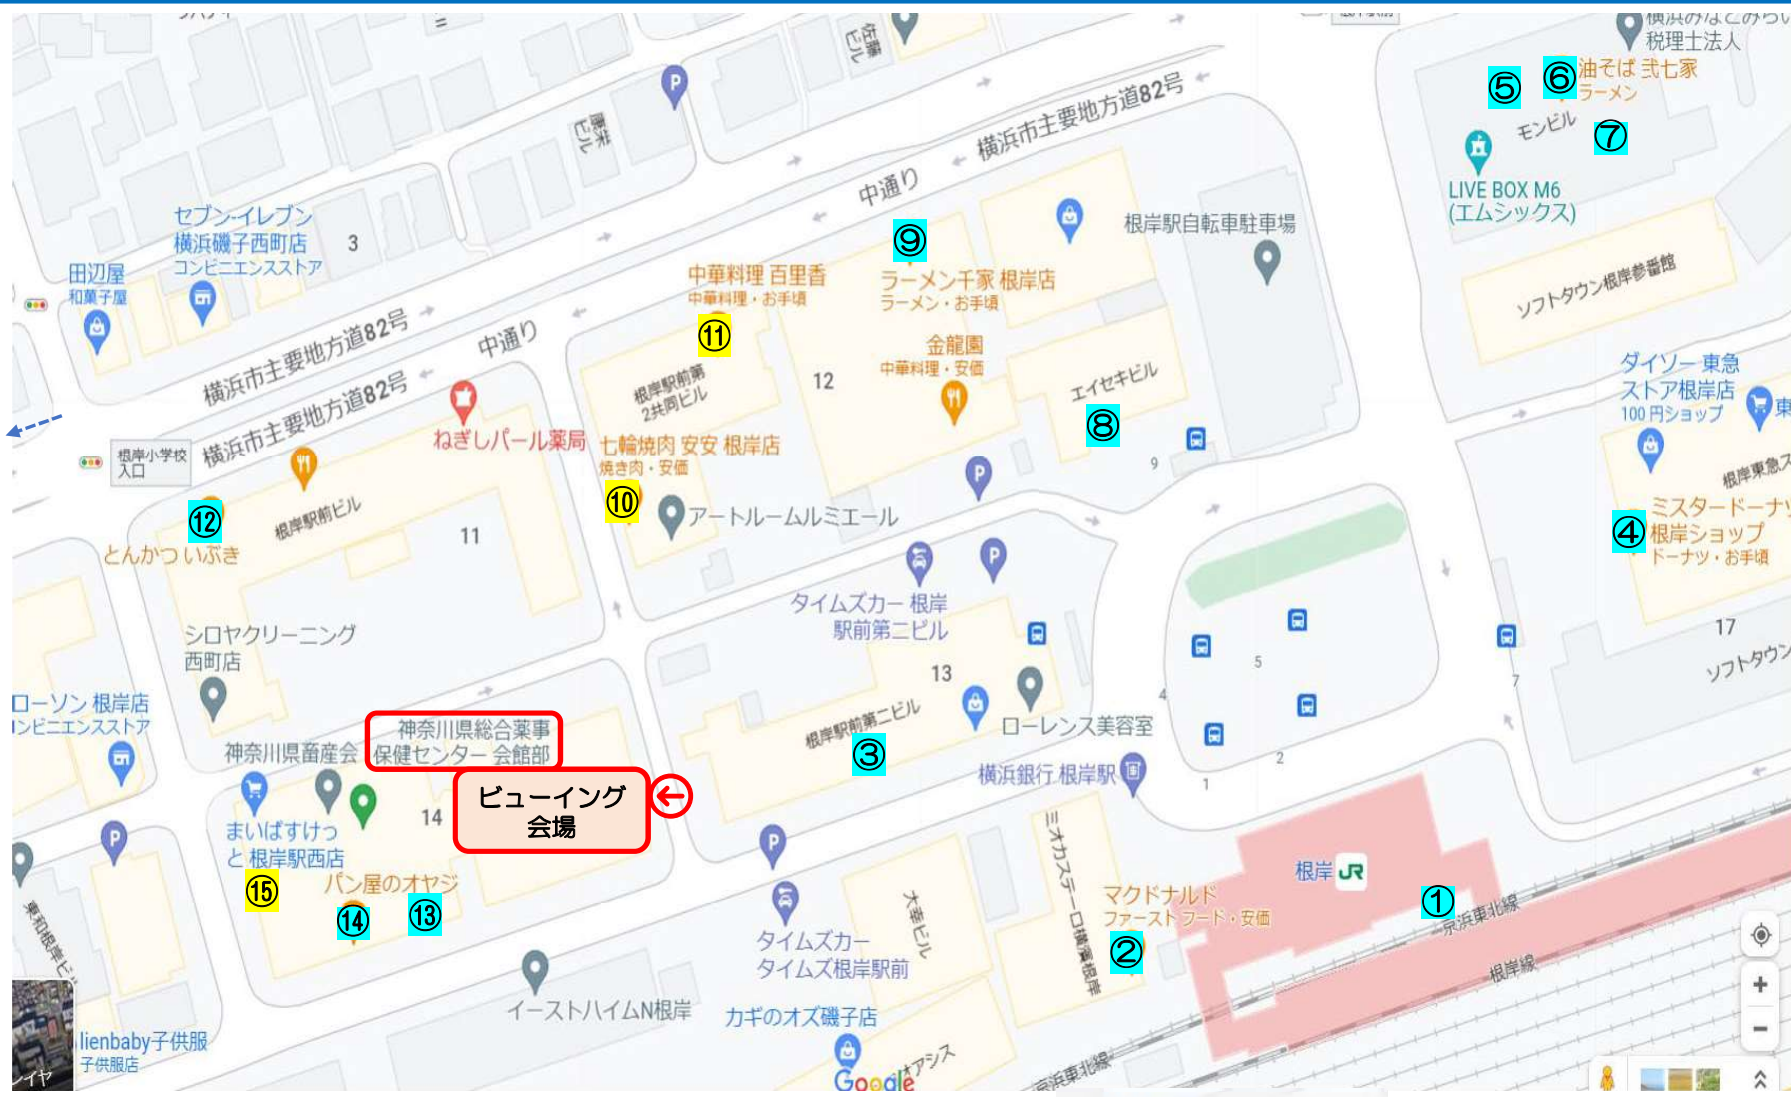

JR根岸駅・ビューイング会場周辺店内禁煙飲食店マップ

- | No | 店名 |
|----|---------------------|
| ① | リトルマーメイド 根岸店 |
| ② | マクドナルド 根岸駅前店 |
| ③ | 五穀みそらーめん 味噌之介 根岸駅前店 |
| ④ | ミスタードーナツ 根岸ショップ |
| ⑤ | 沖縄居酒屋ハイサイ |
| ⑥ | 油そば 弐七家 |
| ⑦ | アジアンダイニング ロータス |
| ⑧ | サイゼリヤ 根岸駅前店 |
| ⑨ | 千家 (せんや) 根岸店 |
| ⑩ | 七輪焼肉 安安 根岸店 |
| ⑪ | 百里香 (バイリンジャン) |
| ⑫ | とんかついびぎ |
| ⑬ | お好み焼き ころんぶす 根岸店 |
| ⑭ | パン屋のオヤジ |
| ⑮ | 串カツ 田中 根岸店 |
| ⑯ | 中華料理 聘華楼 (へいかるう) |